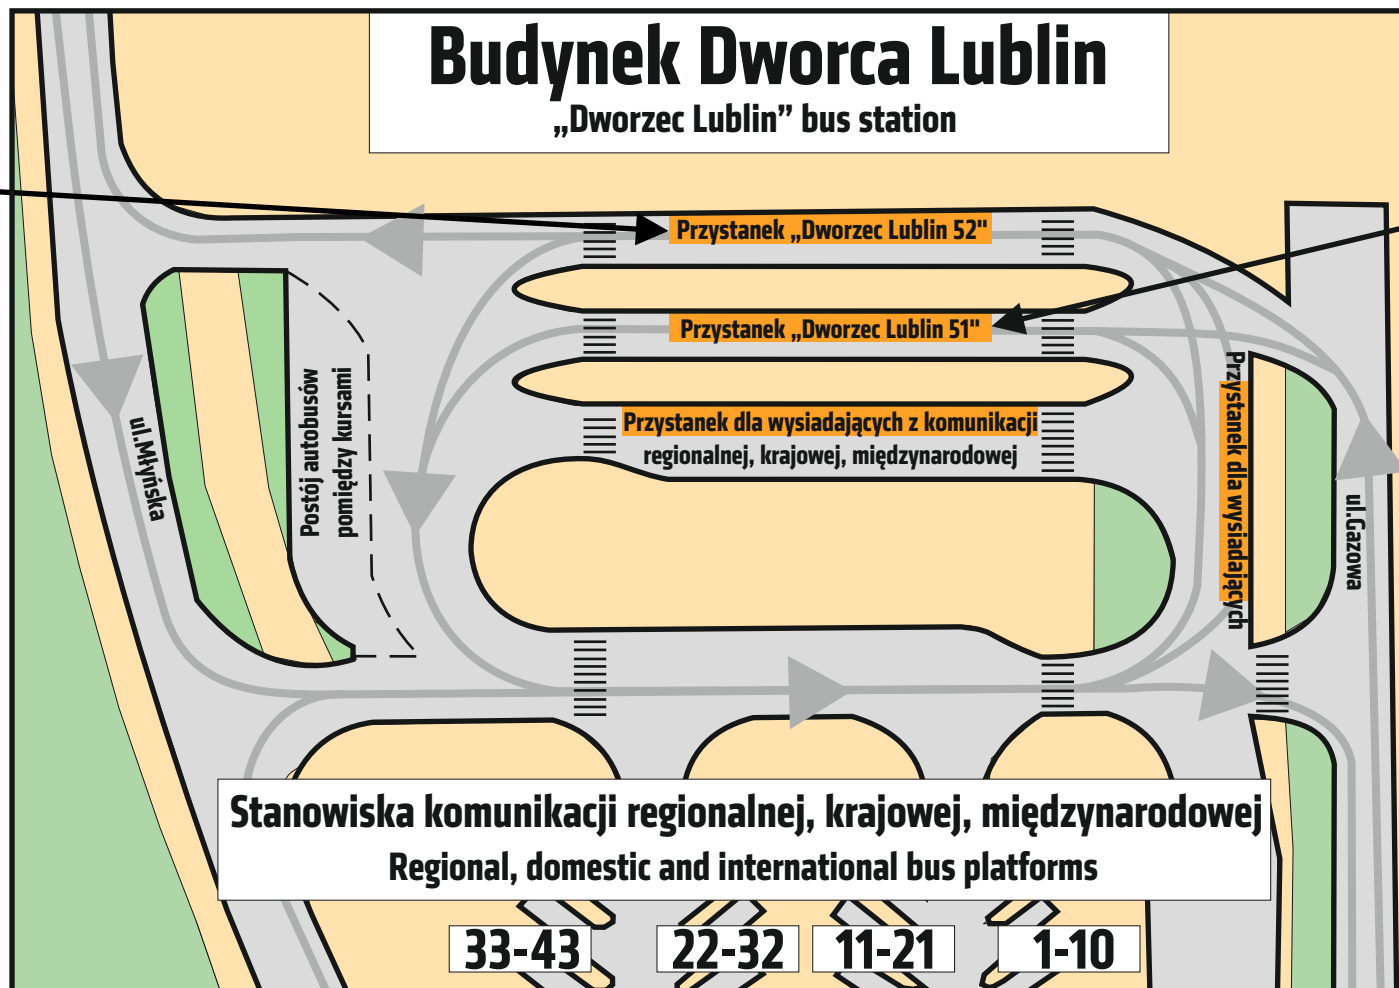

**Przystanek
„Dworzec Lublin 52”**

**Przystanek
„Dworzec Lublin 51”**

Nr linii	Kierunek
4	Poligonowa
5	Port Lotniczy Lublin, Mełgiew
13	Węglarza
22	Pliszczyn Zawiepryce
24	Nasutów - kościół
34	Koncertowa
35	Świdnik Armii Krajowej
45	Mełgiewska WSEI, Metalurgiczna
52	Świdnik Duży - leśniczówka
74	Rudnik, Rudnik - kościół, Ciecierzyn - Żulin
153	Pancerniaków
154	Chodźki - szpital
161	Felin
N3	Skansen

Nr linii	Kierunek
4	Żeglarska
13	Os.Poręba
30	Zbożowa
34	Żeglarska
45	Węglin Wróbla
153	Węglin
154	Węglin
161	Os.Poręba
NB	Abramowice