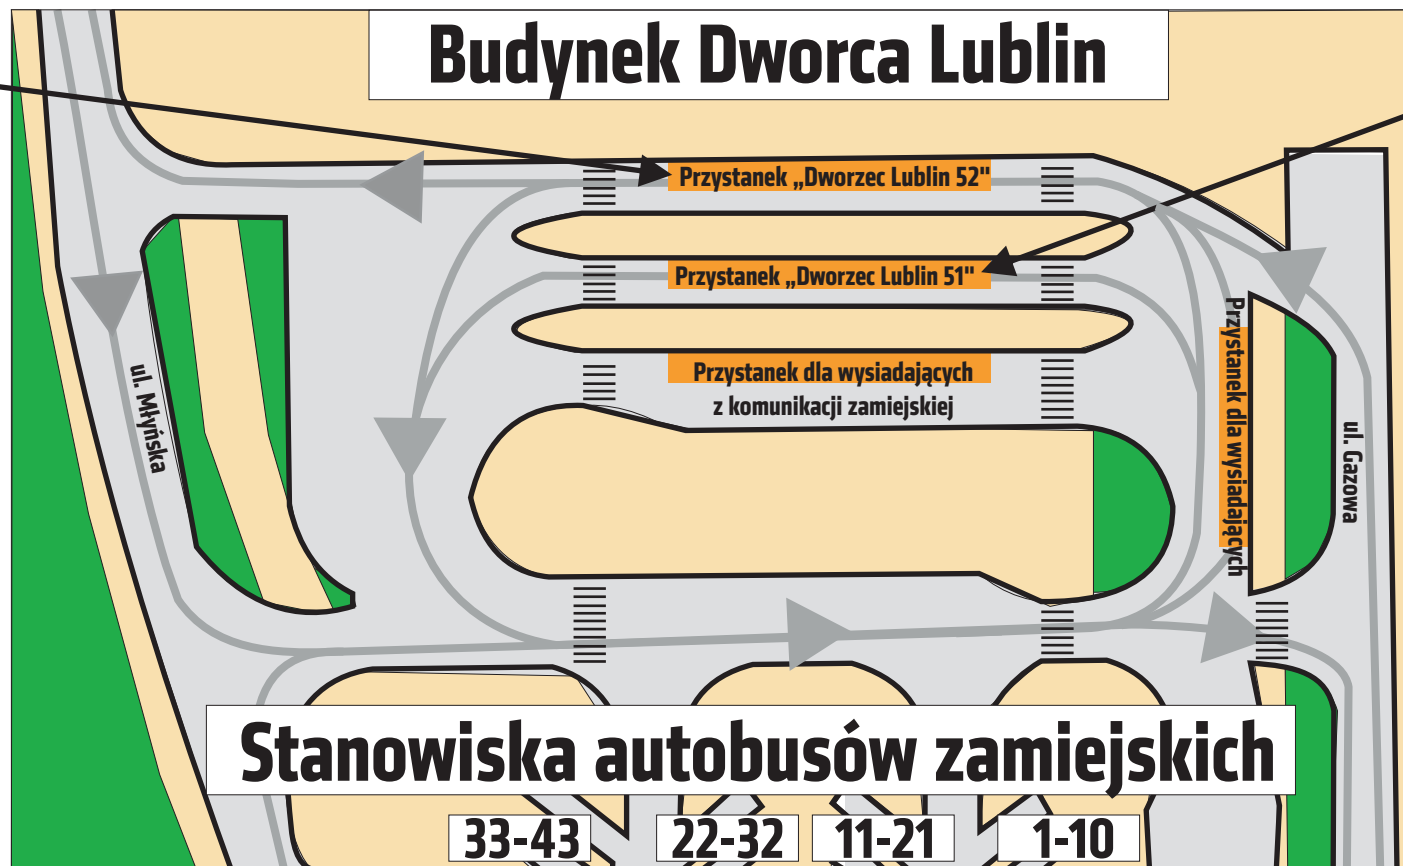

Przystanek „Dworzec Lublin 52”

Przystanek „Dworzec Lublin 51”

Nr linii	Kierunek
1	Pancerniaków Felicity
5	Port Lotniczy Lublin / Mełgiew
13	Paderewskiego
22	Pliszczyn / Zawieprzycze
24	Nasutów - kościół
30	Smugi
34	Koncertowa
45	Mełgiewska WSEI / Metalurgiczna
52	Świdnik Duży - Ieńniczówka
74	Rudnik / Rudnik - kościół / Ciecierzyn - Zulin
154	Chodźki - szpital
161	Felin
NB	Skansen

Nr linii	Kierunek
1	Żeglarska
13	Os.Poręba
45	Węglin Wróbla
154	Węglin
161	Os.Poręba
NB	Abramowice